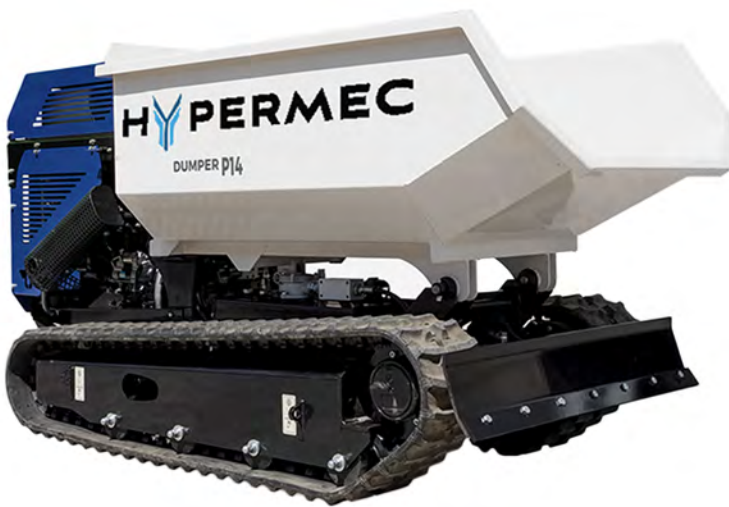

RADIOCONTROLLED DUMPER P14

DATENBLATT

Tragfähigkeit (kg)	1.400
Motorleistung (kW)	15,2
Breite (mm)	1.050
Länge (mm)	2.575
Gewicht (kg)	1.120
Maximale Geschwindigkeit (km/h)	5
Hydrauliktankkapazität (l)	20
Kraftstofftankkapazität (l)	20
Maximale Steigfähigkeit	30%
Maximale Kippneigung	15%
Stromversorgung (V)	12
Motorstromversorgung	Diesel
Geräuschpegel LwA (dB)	101
Reichweite der Fernsteuerung (m)	50
Betriebsdauer der Fernsteuerung (h)	16